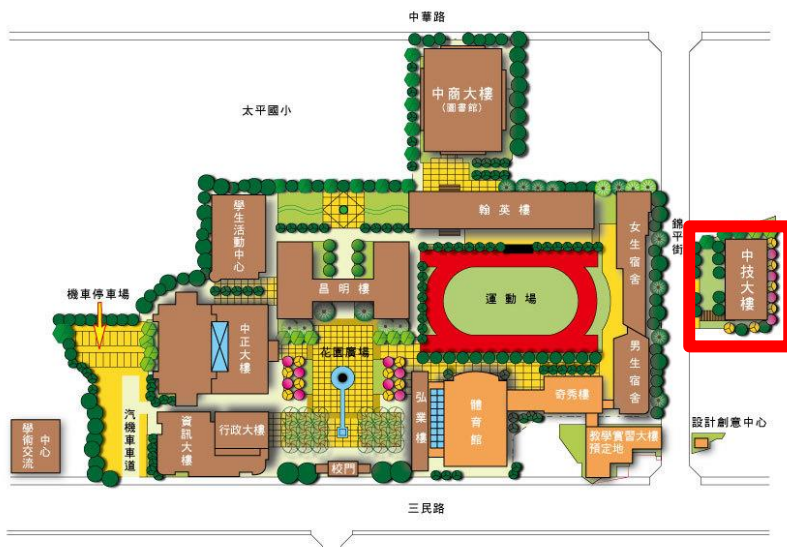

鼎泰豐中區實習生聯合招募活動資訊

1. 面試地點：臺中科技大學(台中市北區錦平街 40 號，中友百貨後方)
2. 面試教室：**中技大樓 4 樓「H417 教室」**
3. 面試日期：10/11(二)
4. 面試時間：因疫情關係，當日將控管人流，請準時報到即可，無需再提前。

面試時間	面試名單
上午 10:00	楊子卉、陳明柔
上午 10:30	連昱綺、林煜偉
上午 11:00	林鴻明、楊登燁
上午 11:30	陳詩揚、洪維謙
上午 12:00	馮子芹、王翊柔

5. 面試攜帶資料：
  - 鼎泰豐制式履歷表
  - 照片 1 張(黏貼於履歷表)
  - 文具
  - 口罩
  - 初試前健康管理措施
6. 服裝儀容：請著正式服裝前往(襯衫、西裝褲/裙或學校餐服)，女生請上淡妝並綁包頭。
7. 注意事項：**因應新冠肺炎疫情，請列印並填寫初試前健康管理措施於面試當天繳交，當天請務必攜帶口罩，若未戴口罩或發燒(額溫超過 37.5 度以上者)，當天將取消面試。**
8. 面試說明：面試通過即錄取，錄取名單於面試後五日內統一公布給校方。
9. 交通方式：

A. 大眾交通：搭乘路經「國立臺中科技大學」站名之公車，皆可直抵本校區。。

客運公司	路線
台中客運	6、8、9(圖書館路)、12、14、15、26、29、35、70、71、82、99、108(港尾路)、132、201、304、307、324、500、700、901
仁友客運	21、105
豐原客運	55、203、280、285(台中二中路)、286、288、289、900
統聯客運	1、25、61、73、301、303、308、326
全航客運	5、58

B. 搭乘高鐵：搭乘高鐵請於台中站下車，轉乘快捷公車或市區公車，依公車路況，最久車程約 1 小時。

C. 搭乘計程車(由台鐵出發約 10 分鐘，高鐵出發約 25 分鐘)。

10. 校園地圖(活動地點於校區外之中技大樓，如紅框處)：

11. 如有任何問題，請洽人資部陳小姐、李小姐(02-22267890#5259、5261)。